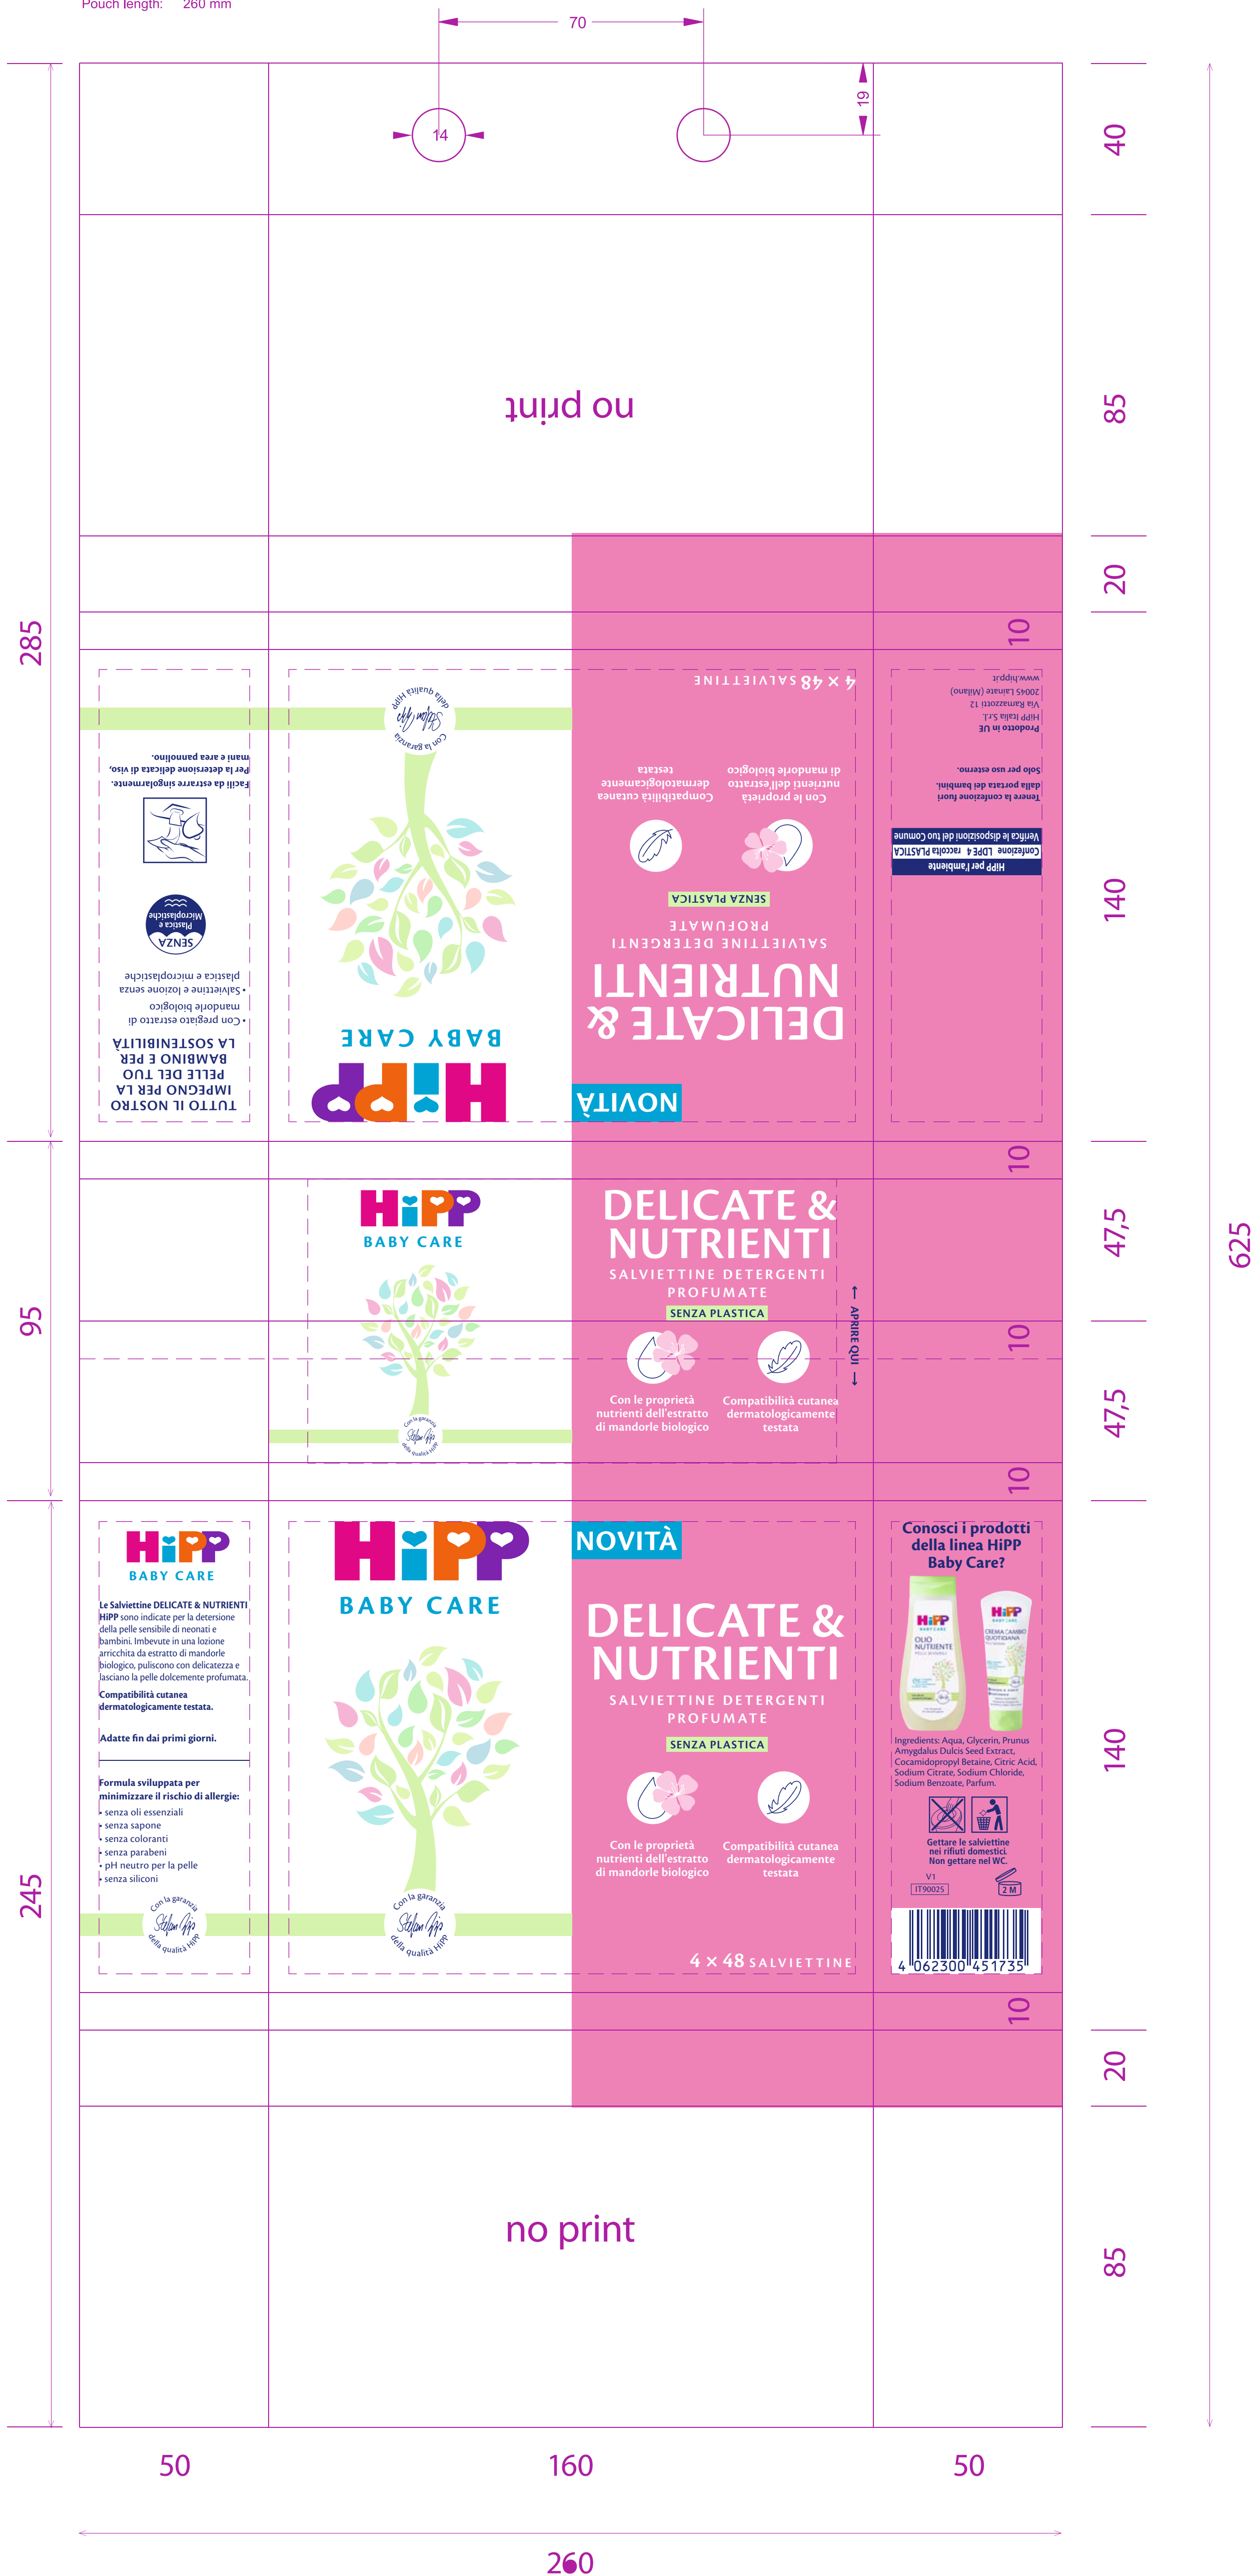

Foil dimensions
Width: 625 mm
Pouch length: 260 mm

Blue: printable area (background colour/fond)
Green: text area

FRONT SIDE

Produktinfo:

	CMYK: P280 C, P145 C, P330 C	Metallack	Weiss
CLIENT:	HiPP	JOB-NR.:	-
DELIVERER:	-	PRINTER:	-
PRODUCT:	Feuchttücher_folie	COLORS (max):	8
SORTE:	4x48 mit Duft	ARTICLE-NR.:	-
PROJECT:	-	EAN:	-

HiPP_FT_4x48_mitDuft

KASTNERAG